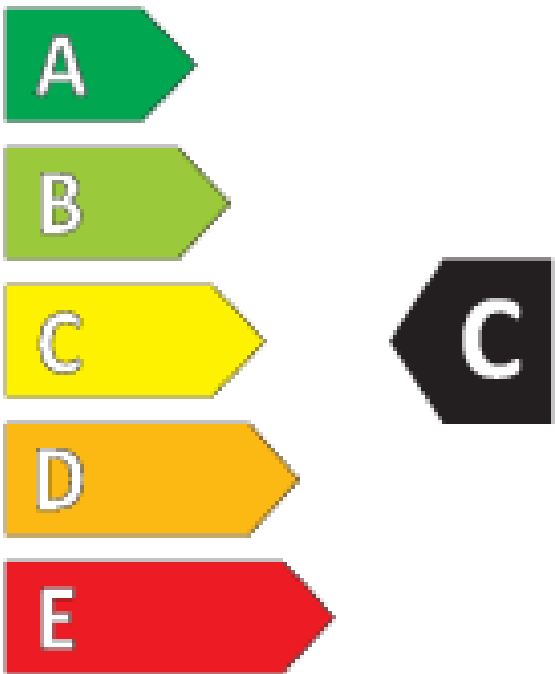

Continental

ContiVanContact™ 100

215/65 R 16 C

109/107 T (106 T)

8PR LRD

04 51 680

ENERG

Continental

0451680

215/65 R 16 C 109/107 T

C2

2020/740